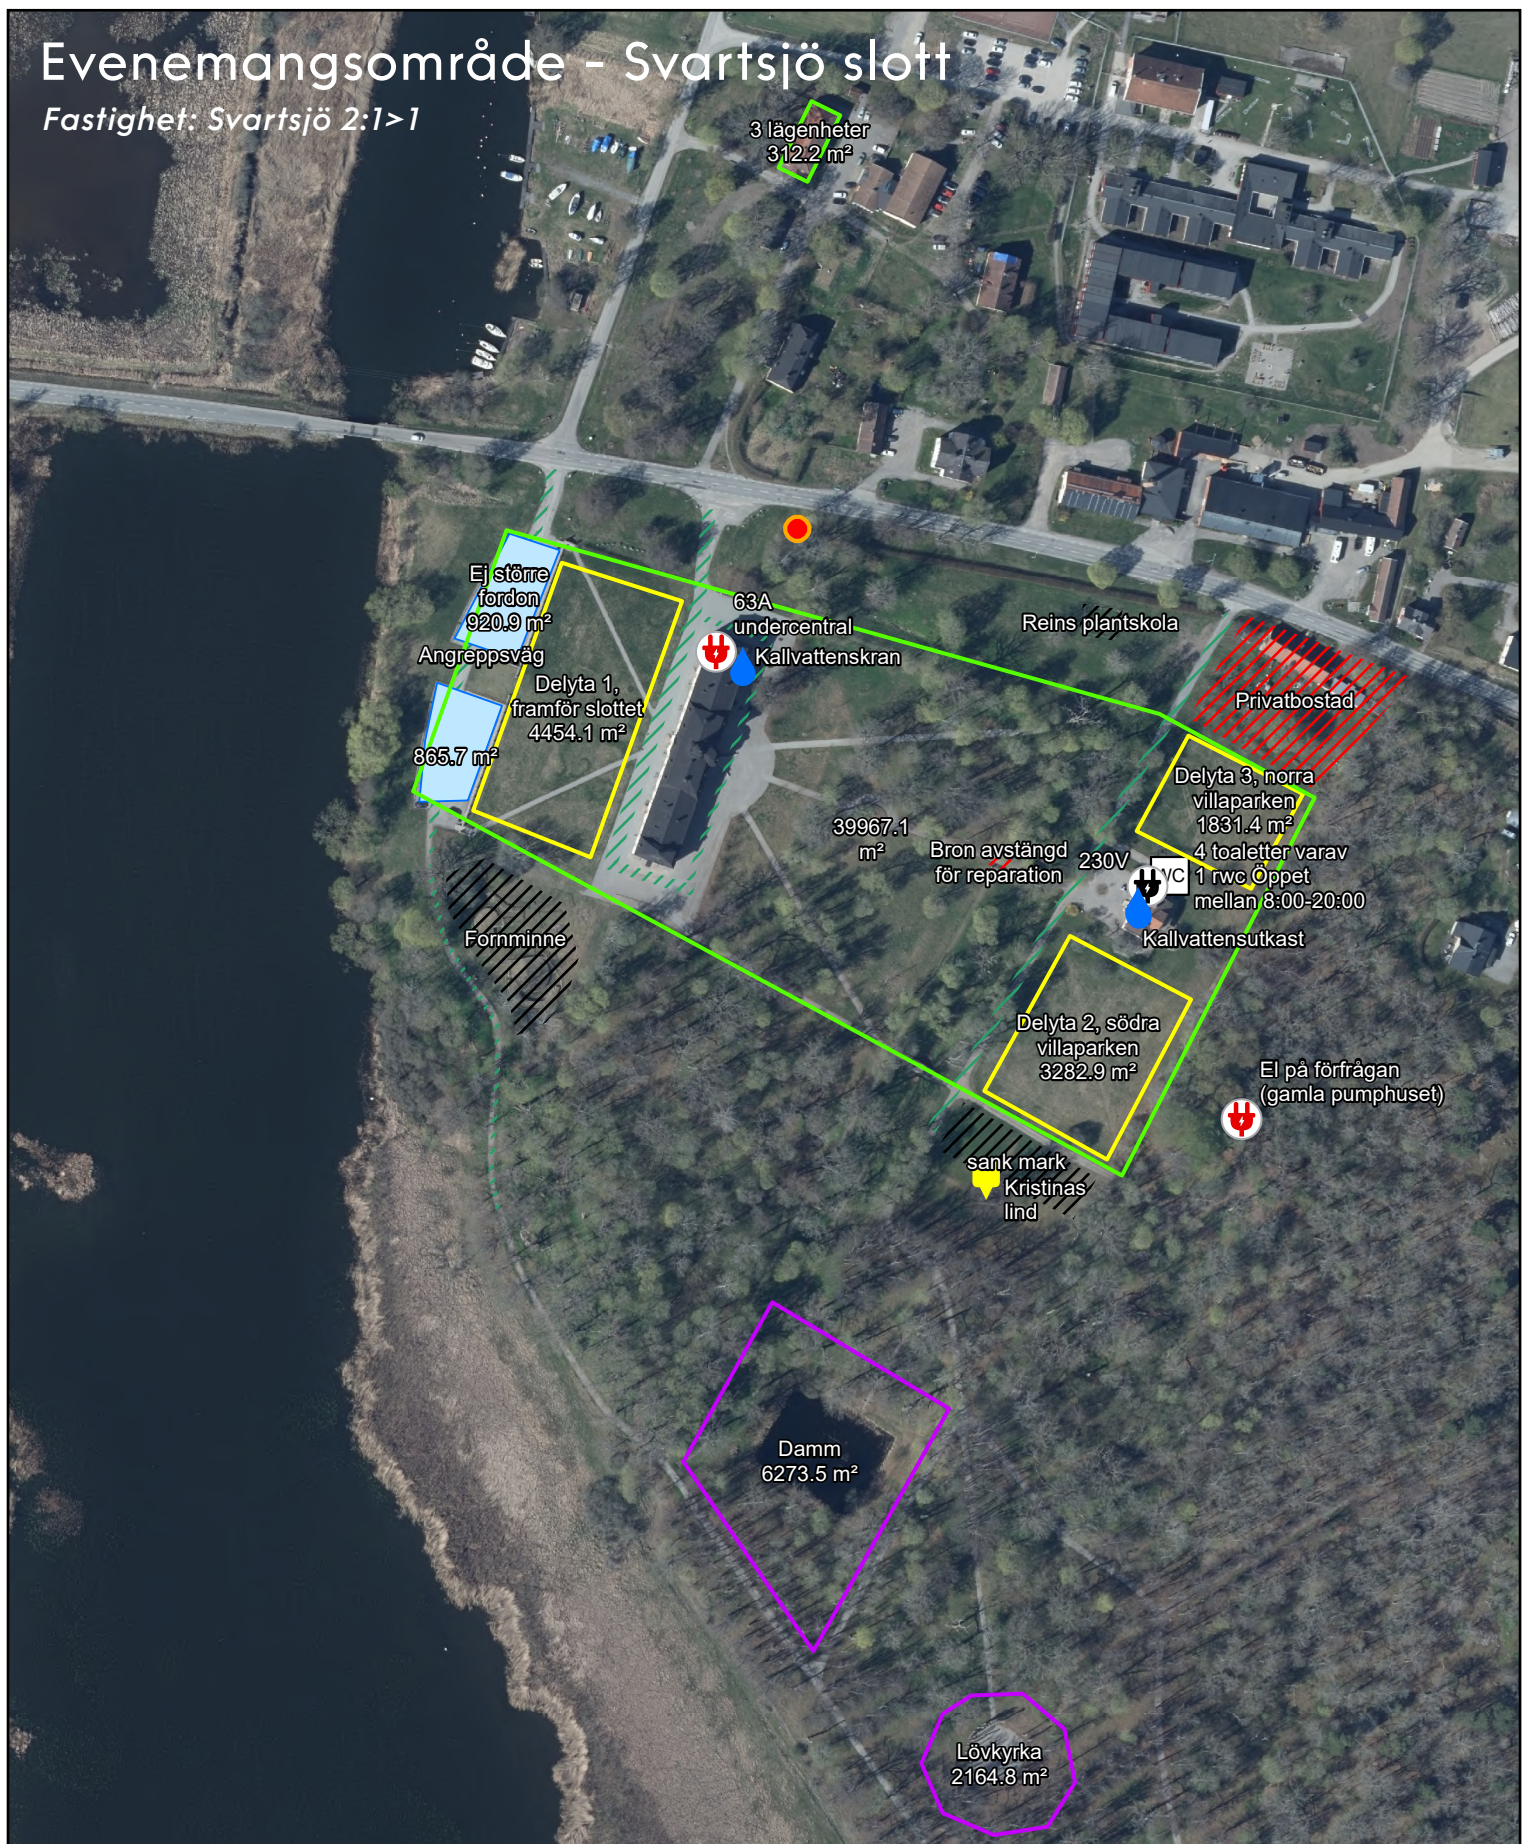

# Evenemangsområde - Svartsjö slott

Fastighet: Svartsjö 2:1>1

## Platsobjekt

-  Brandpost
-  EL (central)
-  EL (uttag)
-  Fast installation (konstverk, bänk etc.)
-  Vattenutkast
-  Allmän toalett
-  Nödutgång

## Restriktionszoner

-  Område som ej får beträdas
-  Begränsat tillträde
-  Ej tillgänglighetsanpassad
-  Utrymningsväg för räddningstjänst

## Pakeringszoner

-  Allmän parkering
-  Förhyrd parkering
-  Möjlig tillfällig parkering
-  Bussupställningsplats
-  Möjlig angöringsplats för båt