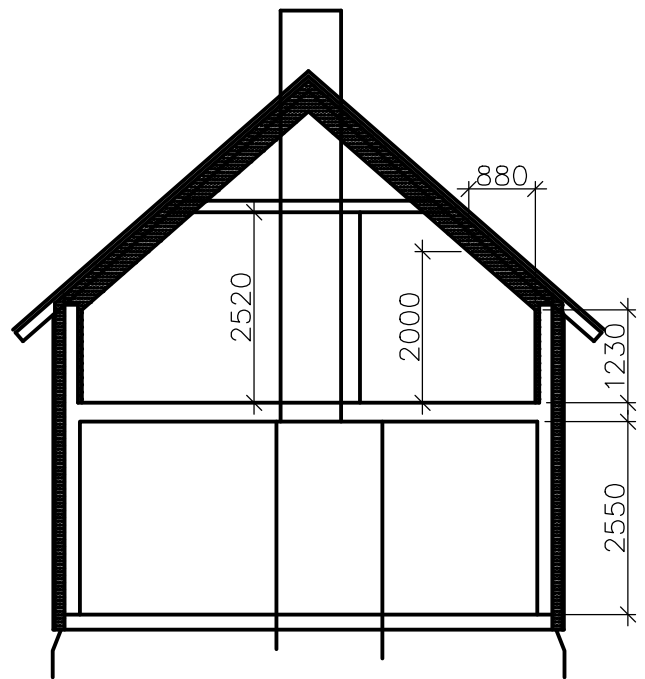

# Trössla ombyggnad fritidshus

SKALA 1:100 (A4)